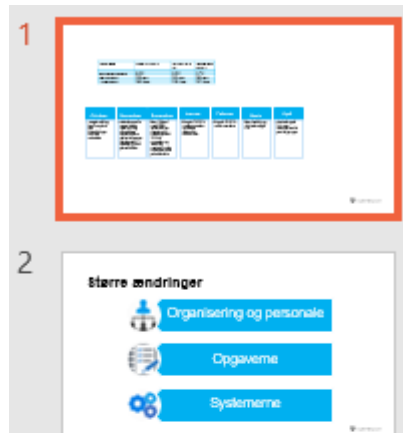

Vinterfolderen...

- Skabelon for notat
- DMI-data på kommuneniveau
- Udkommer i juni

MIDDELTEMPERATUR (2006-2015) - sorteret alfabetisk

JANUAR		FEBRUAR		
°C	kommune	°C	kommune	°C
1,4	Danmark	1,1	Danmark	3,5
1,2	Albertslund	1,0	Albertslund	3,6
0,9	Allerød	0,7	Allerød	3,3
1,7	Assens	1,4	Assens	3,8
1,1	Ballerup	1,0	Ballerup	3,5
1,2	Billund	1,1	Billund	3,4
1,4	Bornholm	1,0	Bornholm	2,9
1,4	Brøndby	1,2	Brøndby	3,8
0,9	Brønderslev	0,7	Brønderslev	3,0
1,5	Dragør	1,2	Dragør	3,6
1,0	Egedal	0,8	Egedal	3,3
1,7	Esbjerg	1,4	Esbjerg	3,8
1,9	Fanø	1,6	Fanø	3,9
1,0	Favrskov	0,9	Favrskov	3,3

Municipality	Date	Mean temperature	Hours of bright suns	Accumulated precipitation
Ærø	2018-10	11,2	146,7	31,7
Ærø	2018-11	6,6	61,2	33,7
Ærø	2018-12	4,7	28,7	62,8
Ærø	2019-01	2,3	60,5	39
Ærø	2019-02	4	93,1	36,1
Ærø	2019-03	5,7	113	93,1
Ærø	2019-04	8,1	272,1	11,8
Århus	2018-10	9,8	120,8	44,1
Århus	2018-11	5,8	39,1	28,7
Århus	2018-12	4,1	28,4	71,4
Århus	2019-01	1,4	56,3	47,4
Århus	2019-02	4,3	83,5	33,9
Århus	2019-03	5,1	127,5	95,8
Århus	2019-04	7,5	272,2	16
Billund	2018-10	10,1	121	41
Billund	2018-11	5,8	44,9	37,9
Billund	2018-12	4,4	26,9	95,5
Billund	2019-01	1,8	55,8	66,2
Billund	2019-02	4,3	81,7	60,2
Billund	2019-03	5,3	112	143,2
Billund	2019-04	8,2	264,7	12,7
Bornholm	2018-10	11,1	148,2	60,3
Bornholm	2018-11	6,4	58,6	23